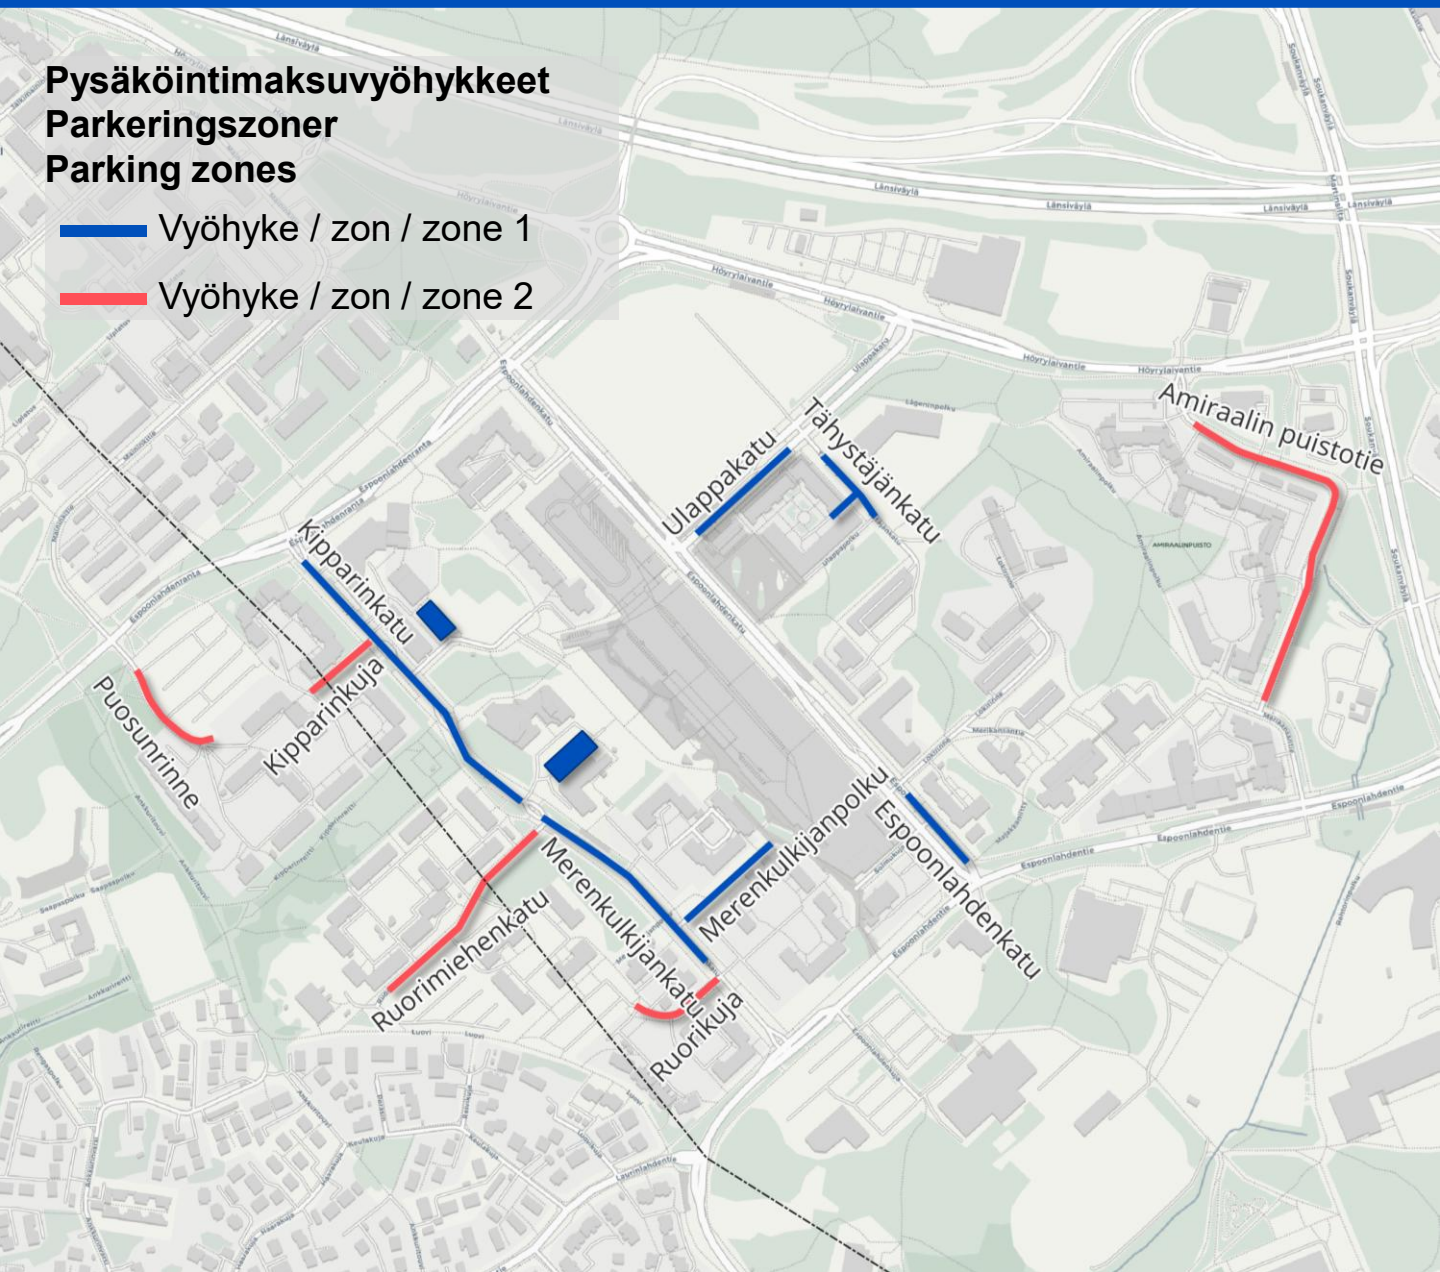

Maksullinen pysäköinti Espoonlahdessa

Avgiftsbelagd parkering i Esboviken

Paid parking in Espoonlahti

Pysäköintimaksuvyöhykkeet

Parkeringszoner

Parking zones

— Vyöhyke / zon / zone 1

— Vyöhyke / zon / zone 2

Pysäköinti on maksullista Espoonlahdessa seuraavilla kaduilla

Parkering är avgiftsbelagd i Esboviken på följande gator

Parking is subject to a fee in Espoonlahti on the following streets

Amiraalin puistotie / Amiraalsallén
Espoonlahdenkatu / Esboviksgatan
Kipparinkatu / Skeppargatan
Kipparinkuja / Skeppargränden
Merenkulkijankatu / Sjöfarargatan
Merenkulkijapolku / Sjöfarargången

Puosunrinne / Båtmansbrinken
Ruorikuja / Rodergränden
Ruorimiehenkatu / Rormansgatan
Tähestäjänkatu / Utkiksgatan
Ulappakatu / Fjärdgatan