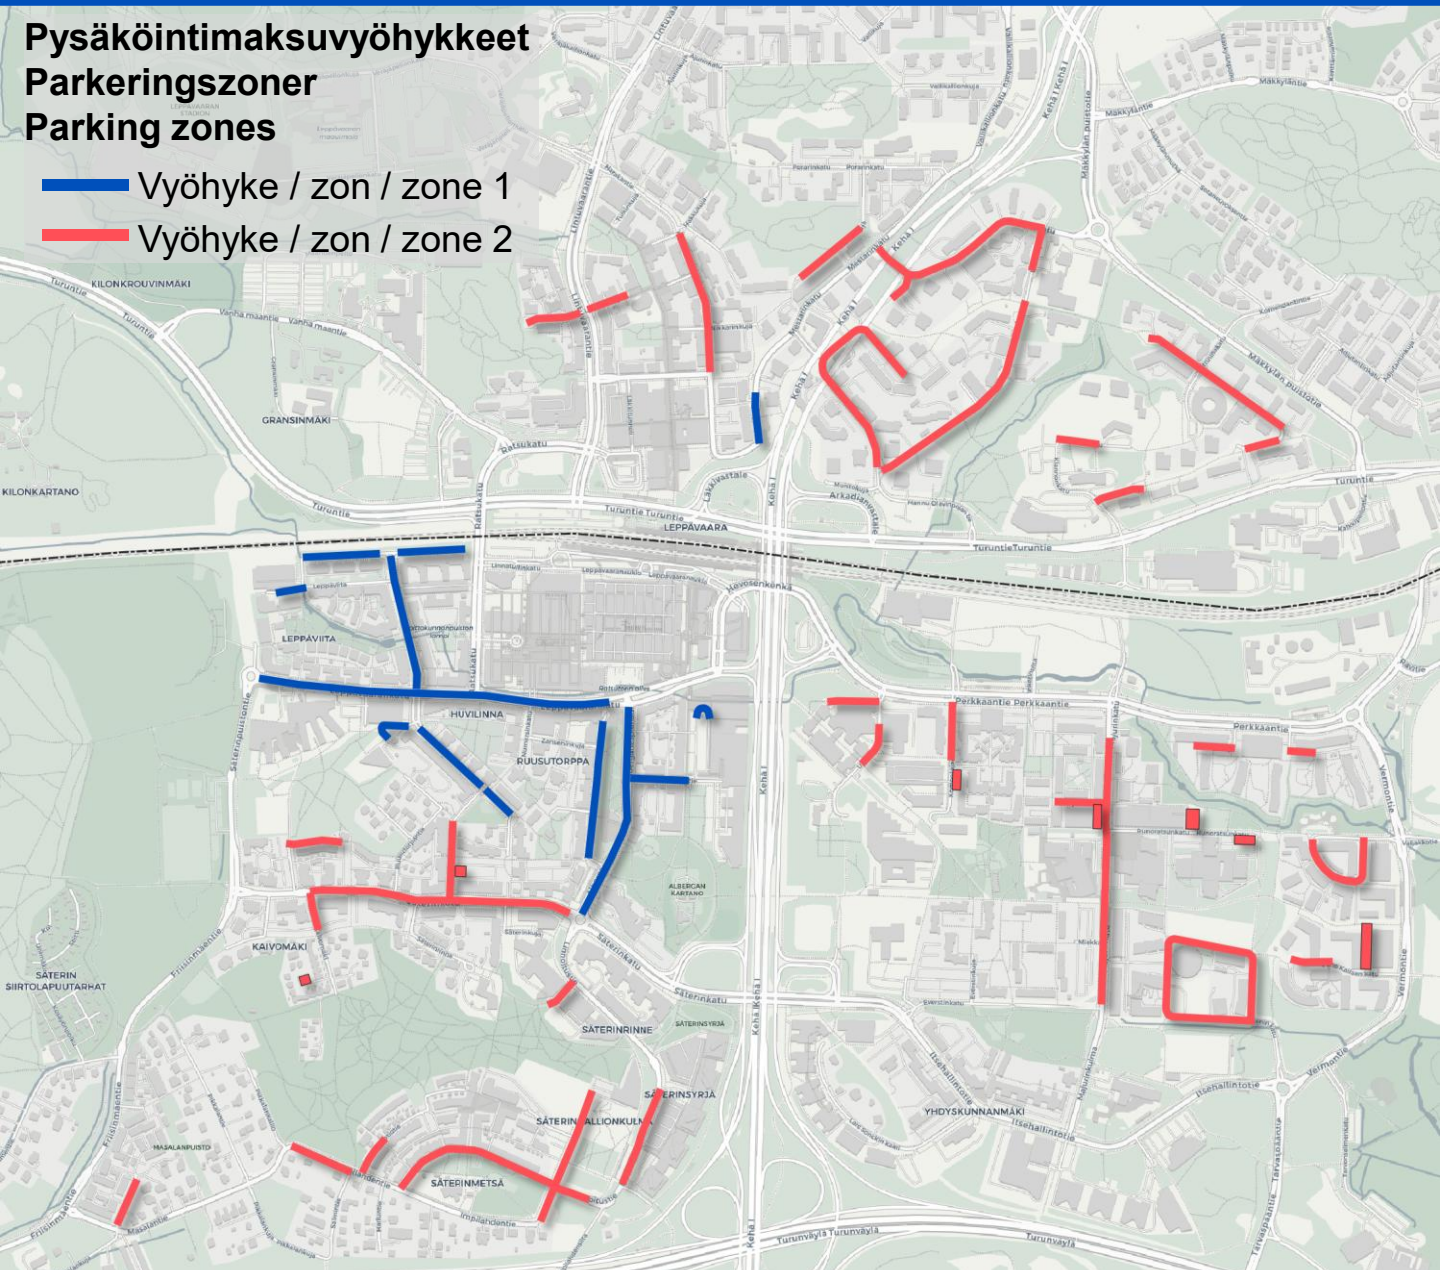

### Pysäköintimaksuvyöhykkeet

### Parkeringszoner

### Parking zones

— Vyöhyke / zon / zone 1

— Vyöhyke / zon / zone 2

**Pysäköinti on maksullista Leppävaarassa kartan mukaisilla kaduilla ja pysäköintialueilla.**

**Parkering är avgiftsbelagd i Alberga på de gator och parkeringsområden som anges på kartan.**