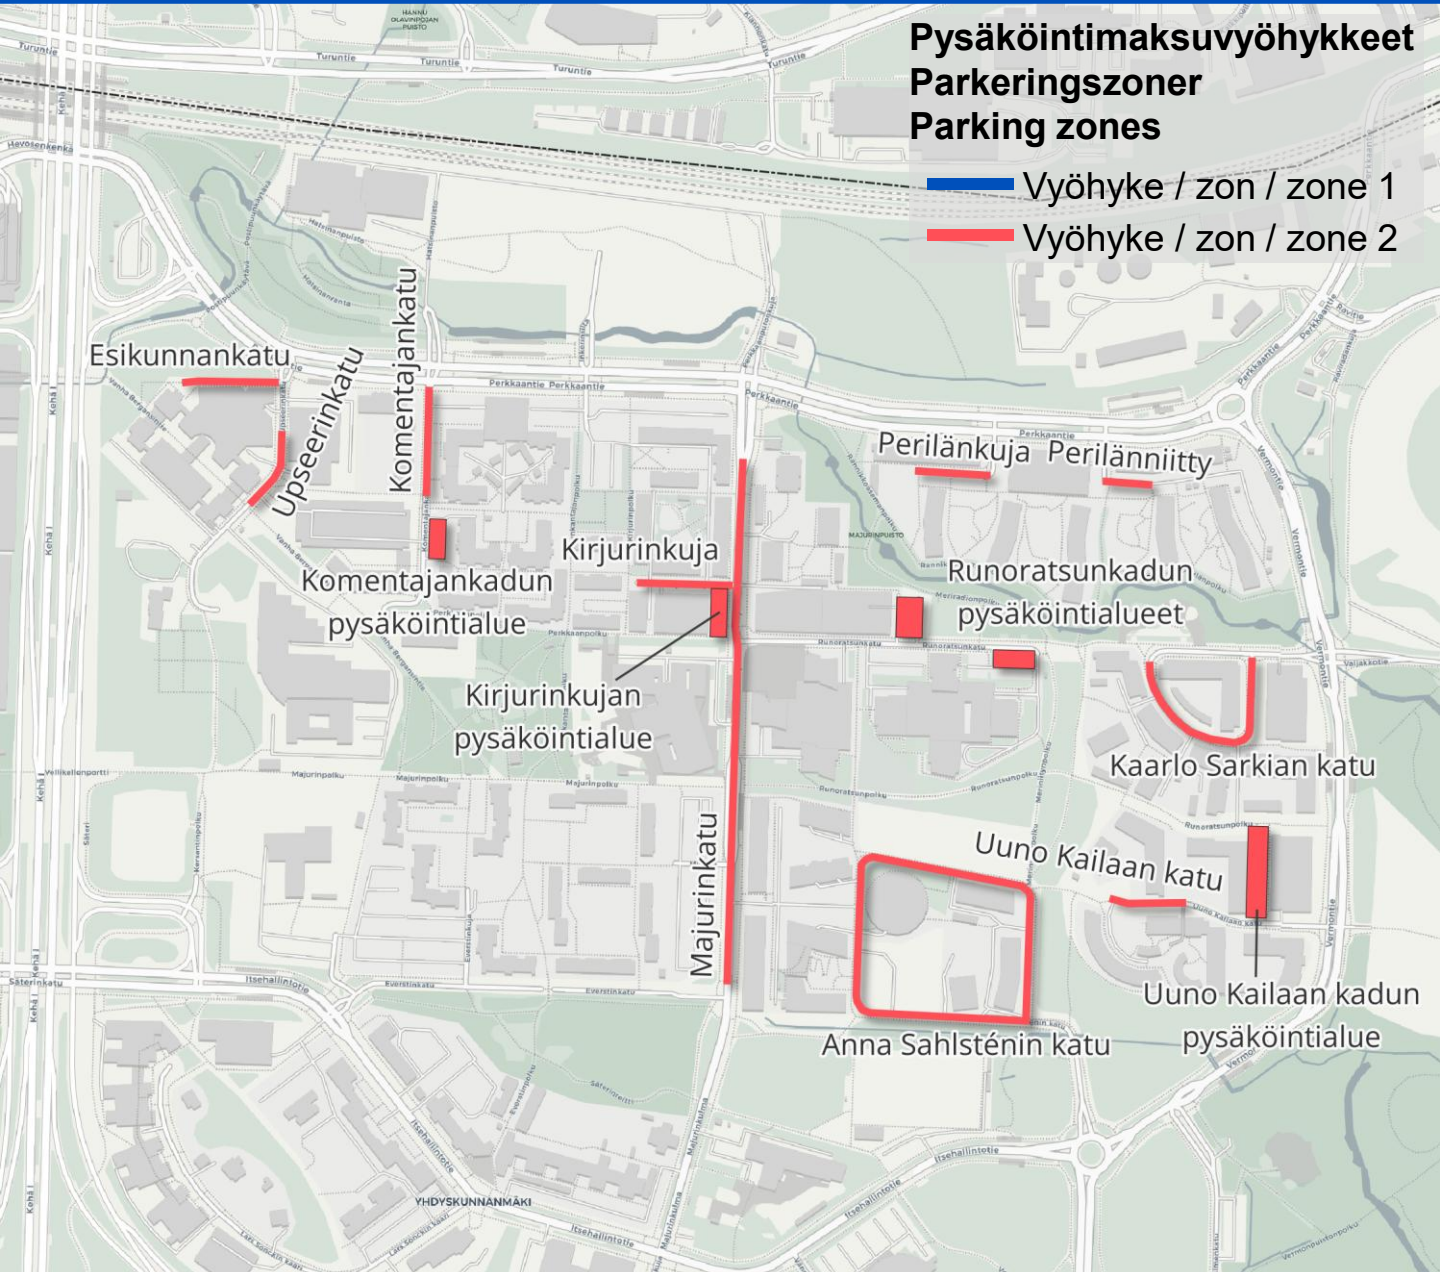

Maksullinen pysäköinti Perkaalla (Kaakkois-Leppävaarassa)

Avgiftsbelagd parkering i Bergans (i sydostra Alberga)

Paid parking in Perkkaa (in southeastern Leppävaara)

**Pysäköintimaksuvyöhykkeet
Parkeringszoner
Parking zones**

— Vyöhyke / zon / zone 1

— Vyöhyke / zon / zone 2

**Pysäköinti on maksullista Perkaalla seuraavilla kaduilla ja pysäköintialueilla
Parkering är avgiftsbelagd i Bergans på följande gator och parkeringsområden
Parking is subject to a fee in Perkkaa on the following streets and parking areas**

Anna Sahlsténin katu / Anna Sahlsténs gata
Esikunnankatu / Stabsgatan
Kaarlo Sarkian katu / Kaarlo Sarkias gata
Kirjurinkuja / Skrivargränden
Kirjurinkujan pysäköintialue / Skrivargrändens parkeringsområde
Komentajankadun pysäköintialue / Kommendörsgatans parkeringsområde
Komentajankatu / Kommendörsgatan

Majurinkatu / Majorsgatan
Perilänkuja / Perilägränden
Perilänniitty / Periläängen
Runoratsunkadun pysäköintialueet / Pegasgatans parkeringsområden
Upseerinkatu / Officersgatan
Uuno Kailaan kadun pysäköintialue / Uuno Kailas gatas parkeringsområde
Uuno Kailaan katu / Uuno Kailas gata