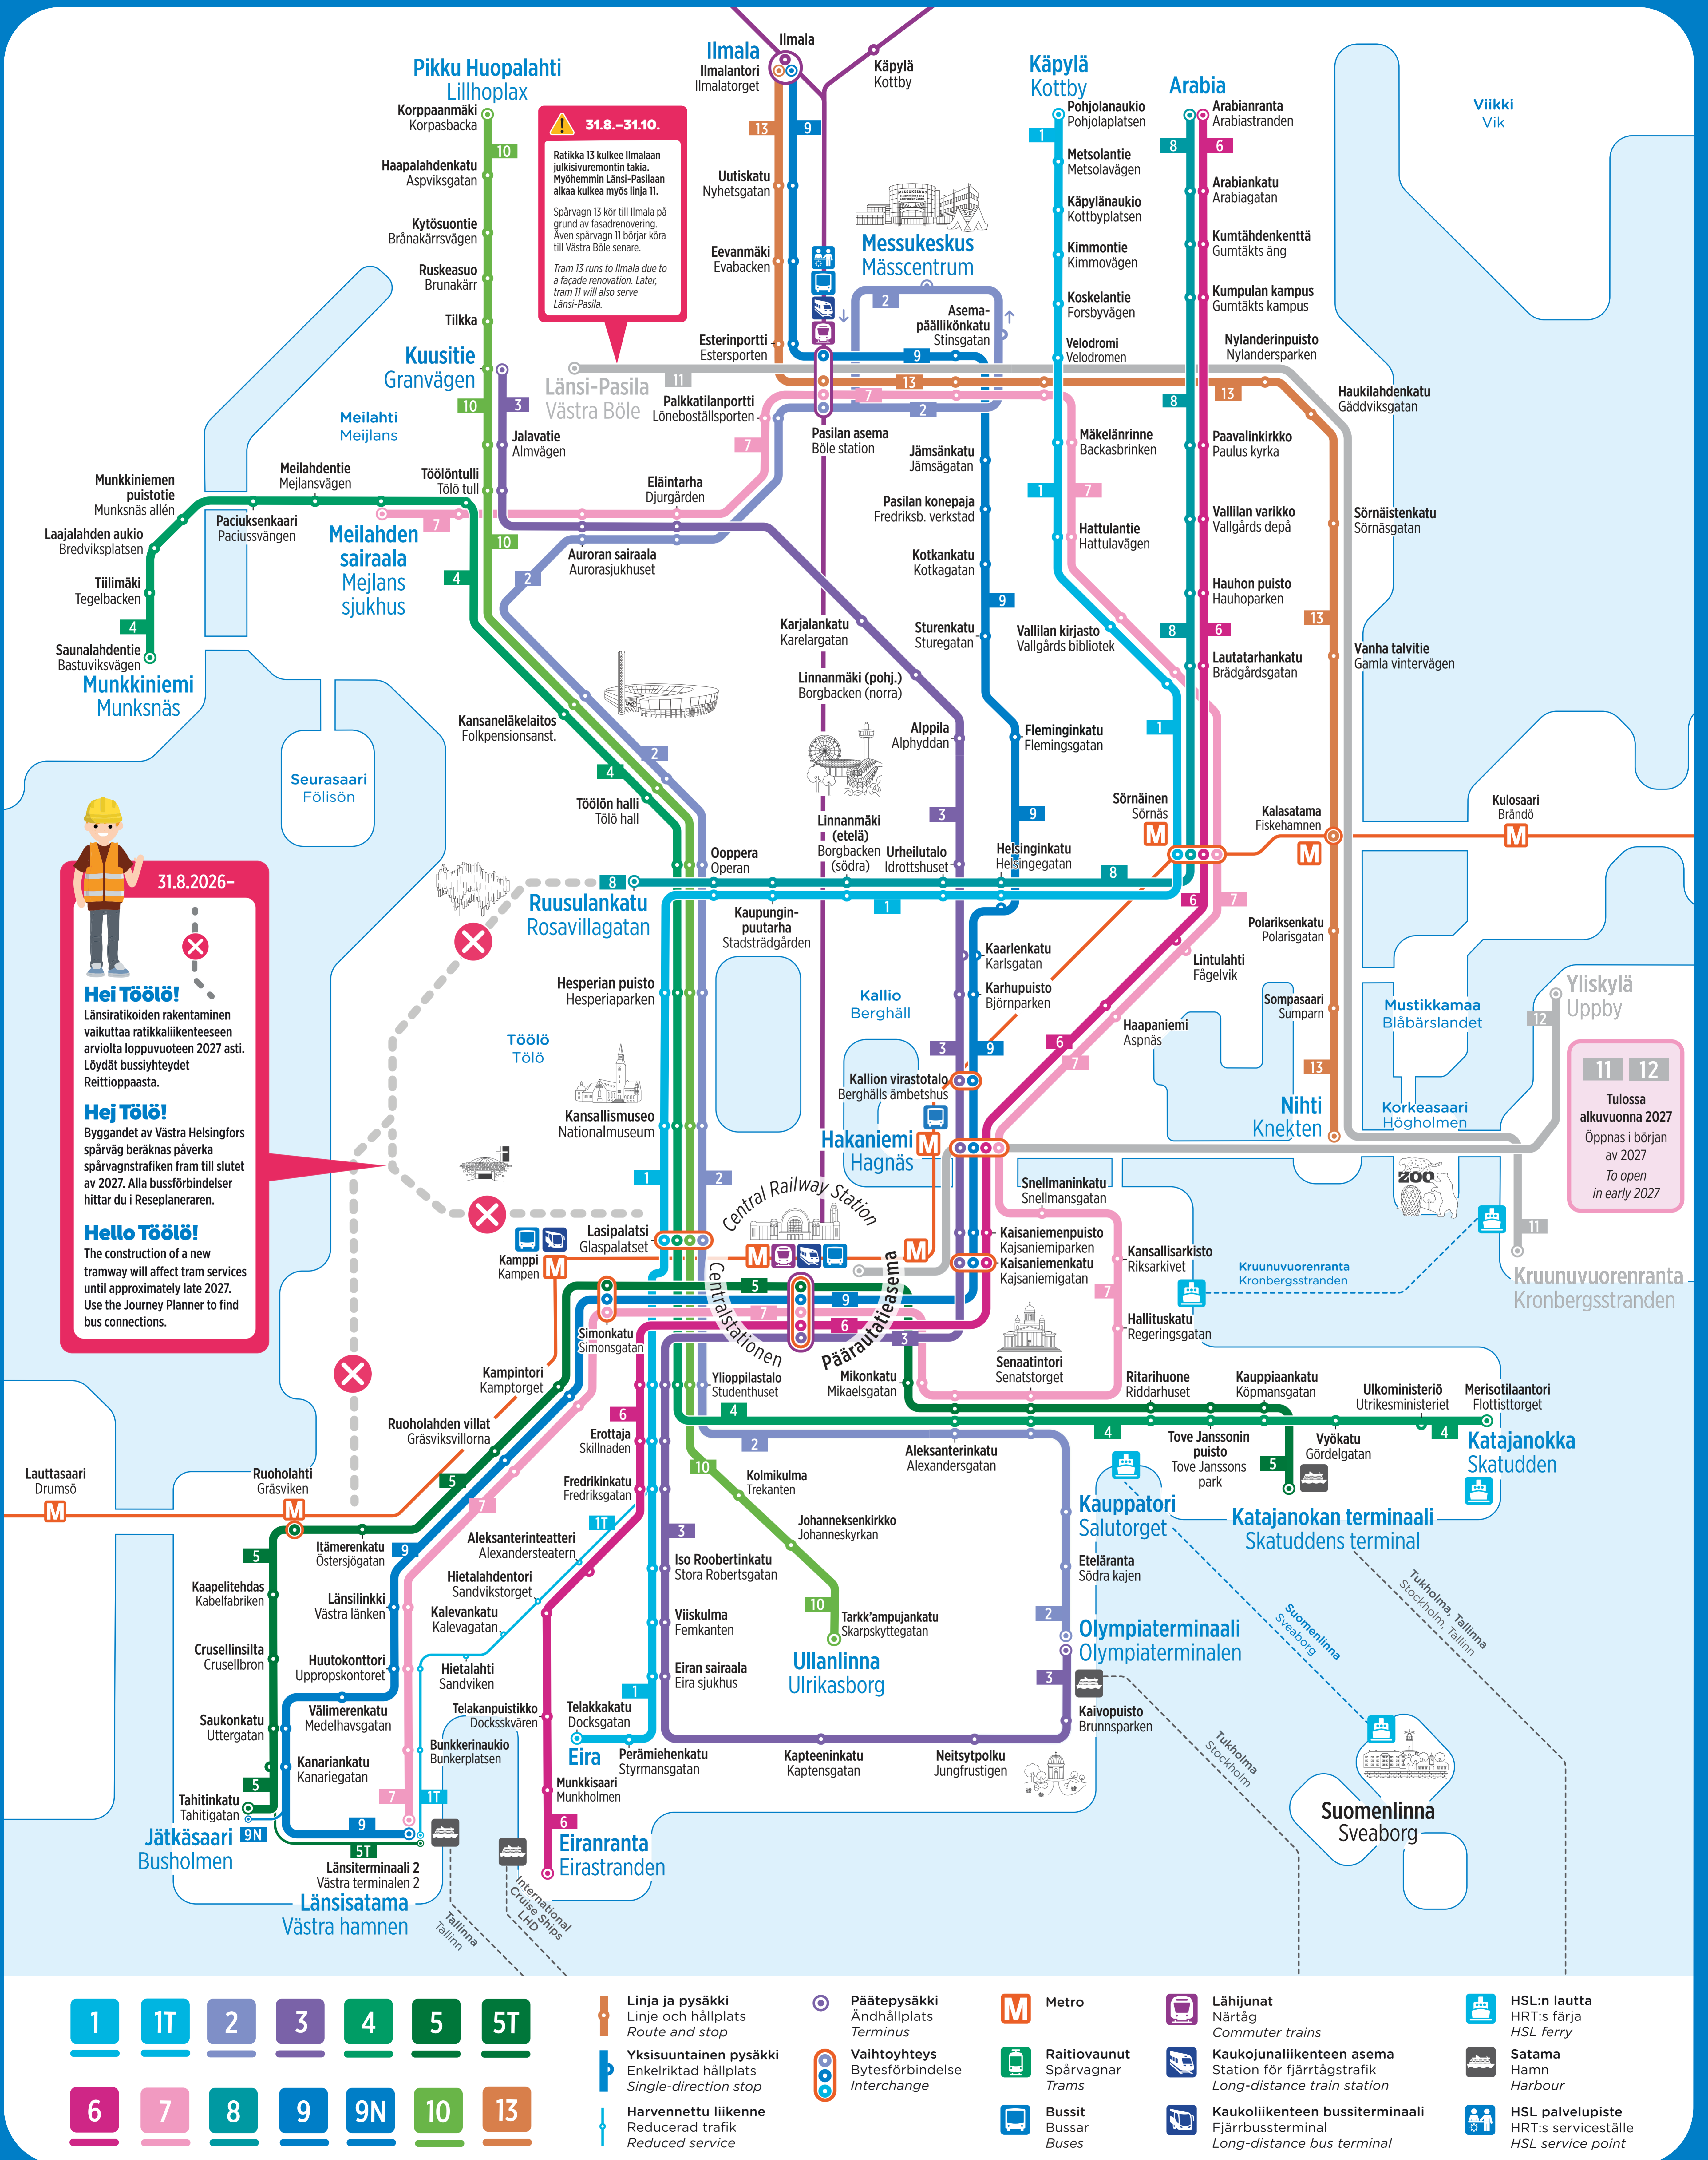

Kantakaupungin raitiolinjat

Spårvagnslinjerna i stadskärnan

Tram routes in the city center

Osta lippu vähintään vyöhykkeille AB
Köp en biljett åtminstone för zonerna AB
You need a ticket for at least zones AB

AB

AB-lipulla voit matkustaa koko kartalla näkyvällä alueella.
Med en AB-biljett kan du resa inom hela området som visas på kartan.
With an AB ticket, you can travel within the entire area shown on the map.