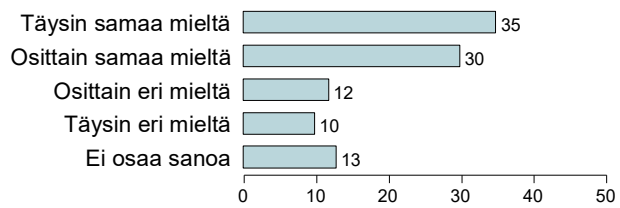

Puoluebarometri Kevät 2026

Kuvio k1a. "Suurimpia eläkkeitä rajaamaan on perusteltua säätää euromääräinen katto" (%).

Verian 2026 / PGraphics

Puoluebarometri Kevät 2026

Kuvio k1ae. "Suurimpia eläkkeitä rajaamaan on perusteltua säätää euromääräinen katto" (%).